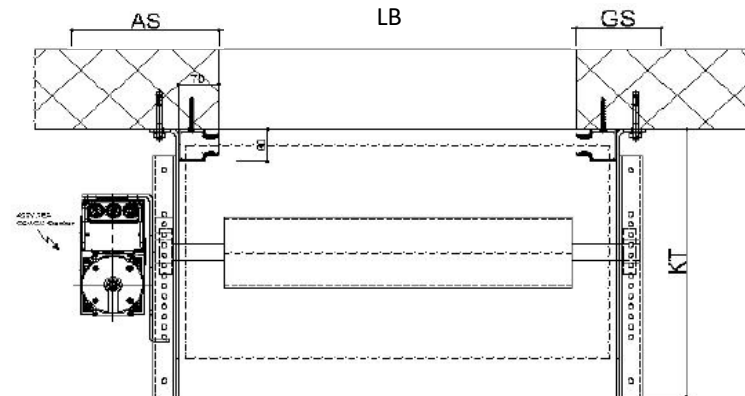

- LB: largeur de passage
- LH: hauteur de passage
- S: linteau nécessaire
- KH: hauteur des consoles
- KT: profondeur des consoles
- AS: encombrement côté moteur
- GS: encombrement côté palier