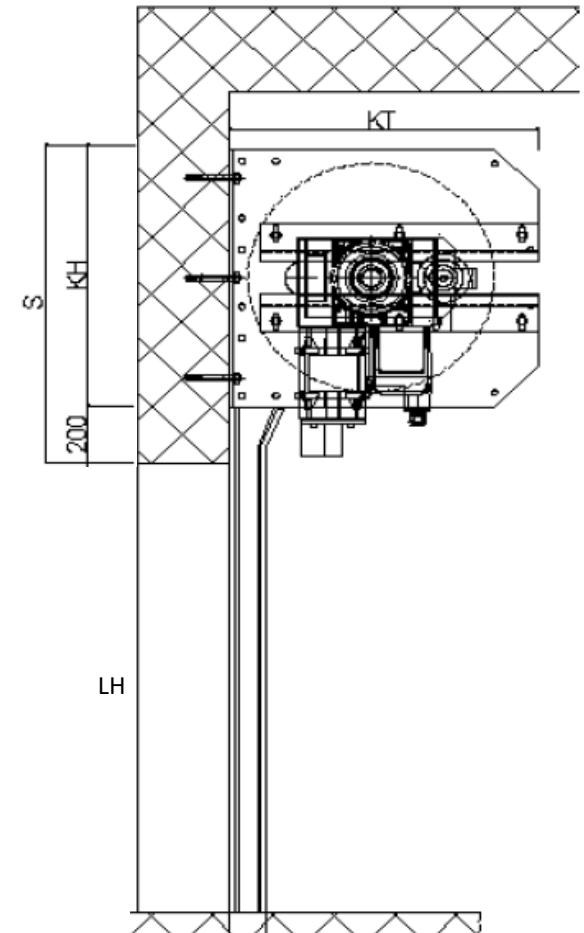

Profil aluminium brut en forme de losange

Largeur maximale : 15'000 mm

Hauteur maximale: 8'000 mm

Poids au m2 : 6,5 kg

Part de vide : 80%

Moteur direct : 400V /16A

**Portes industrielles** **bautteil AG**  
 Chemin de l'Orgevaux 3  
 CH-1053 Cugy  
 Téléphone 021 / 905 19 52  
 Telefax 021 / 905 31 01  
 Service-Hotline 052 / 368 70 88  
 www.bautteil.ch info@bautteil.ch

LH	<=6500			6750			7000			7250			7500			7750			8000			LB						
	AS	F	GS	AS	F	GS	AS	F	GS	AS	F	GS	AS	F	GS	AS	F	GS	AS	F	GS							
<=3000	130	70	260	130	70	260	130	70	260	130	70	260	130	70	260	130	70	260	130	70	260	130	70	260	<=3000			
3250	130	70	260	130	70	260	130	70	260	130	70	260	130	70	260	130	70	260	145	70	275	145	70	275	145	70	275	3250
3500	130	70	260	130	70	260	130	70	260	130	70	260	145	70	275	145	70	275	145	70	275	145	70	275	145	70	275	3500
3750	130	70	260	130	70	260	145	70	275	145	70	275	145	70	275	145	70	275	145	70	275	145	70	275	145	70	275	3750
4000	130	70	260	130	70	260	145	70	275	145	70	275	145	70	275	145	70	275	145	70	275	145	70	275	145	70	275	4000
4250	130	70	260	130	70	260	145	70	275	145	70	275	145	70	275	145	70	275	145	70	275	145	70	275	145	70	275	4250
4500	130	70	260	130	70	260	145	70	275	145	70	275	145	70	275	145	70	275	145	70	275	145	70	275	145	70	275	4500
4750	130	70	260	130	70	260	145	70	275	145	70	275	145	70	275	145	70	275	145	70	275	145	70	275	145	70	275	4750
5000	130	70	260	130	70	260	145	70	275	145	70	275	145	70	275	145	70	275	145	70	275	145	70	275	145	70	275	5000