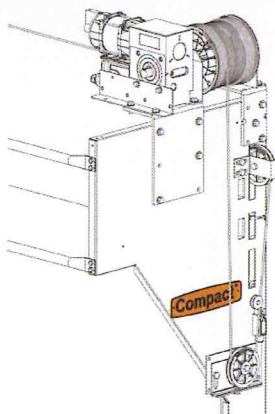

Compact Deckenfalttor

Compact-Deckenfalttor öffnet neue Perspektiven

Das Compacttor mit seinem einzigartigen Faltsystem passt in jeder Situation
Eine echte Alternative zu Sektional- und Rolltor.

INDUSTRIETORE **bauteil** AG
Im Geren 16
CH-8352 Elsau
Telefon 052 / 368 70 80
Telefax 052 / 368 70 89
Service-Hotline 052 / 368 70 88
www.bauteil.ch info@bauteil.ch

Topmotor
Platzbedarf 90/160mm

Frontmotor
Platzbedarf 90/100mm

Seitenmotor (Standard)
Platzbedarf 90/320mm