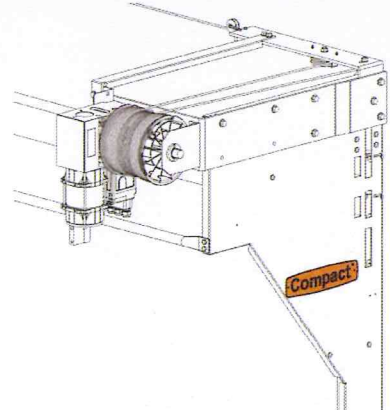

Compact Deckenfalttor

Compact-Deckenfalttor öffnet neue Perspektiven

Das Compacttor mit seinem einzigartigen Faltsystem passt in jeder Situation
Eine echte Alternative zu Sektional- und Rolltor.

INDUSTRIETORE **bauteil** AG
Im Geren 16
CH-8352 Elsau
Telefon 052 / 368 70 80
Telefax 052 / 368 70 89
Service-Hotline 052 / 368 70 88
www.bauteil.ch info@bauteil.ch

Topmotor
Platzbedarf 90/160mm

Frontmotor
Platzbedarf 90/100mm

Seitenmotor (Standard)
Platzbedarf 90/320mm