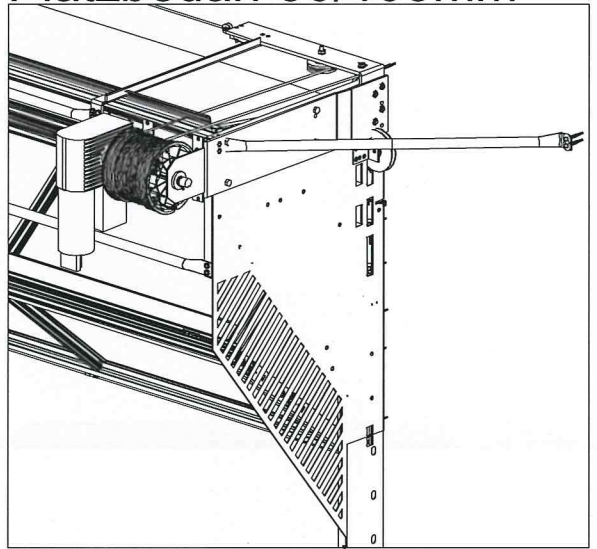

Compact Deckenfalttor

Compact-Deckenfalttor öffnet neue Perspektiven

Das Compacttor mit seinem einzigartigen Faltsystem passt in jeder Situation
Eine echte Alternative zu Sektional- und Rolltor.

INDUSTRIETORE **bauteil** AG
Im Geren 16
CH-8352 Elsau
Telefon 052 / 368 70 80
Telefax 052 / 368 70 89
Service-Hotline 052 / 368 70 88
www.bauteil.ch info@bauteil.ch

Topmotor
Platzbedarf 90/160mm

Frontmotor
Platzbedarf 90/100mm

Seitenmotor (Standard)
Platzbedarf 90/320mm