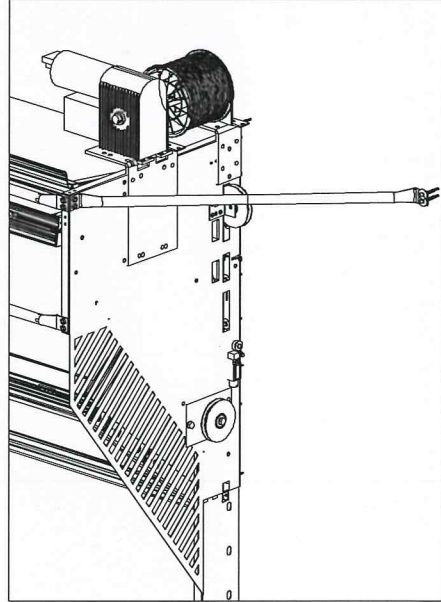

Compact Deckenfalttor

Compact-Deckenfalttor öffnet neue Perspektiven

Das Compacttor mit seinem einzigartigen Faltsystem passt in jeder Situation
Eine echte Alternative zu Sektional- und Rolltor.

INDUSTRIETORE **bauteil** AG
Im Geren 16
CH-8352 Elsau
Telefon 052 / 368 70 80
Telefax 052 / 368 70 89
Service-Hotline 052 / 368 70 88
www.bauteil.ch info@bauteil.ch

Topmotor
Platzbedarf 90/160mm

Frontmotor
Platzbedarf 90/100mm

Seitenmotor (Standard)
Platzbedarf 90/320mm